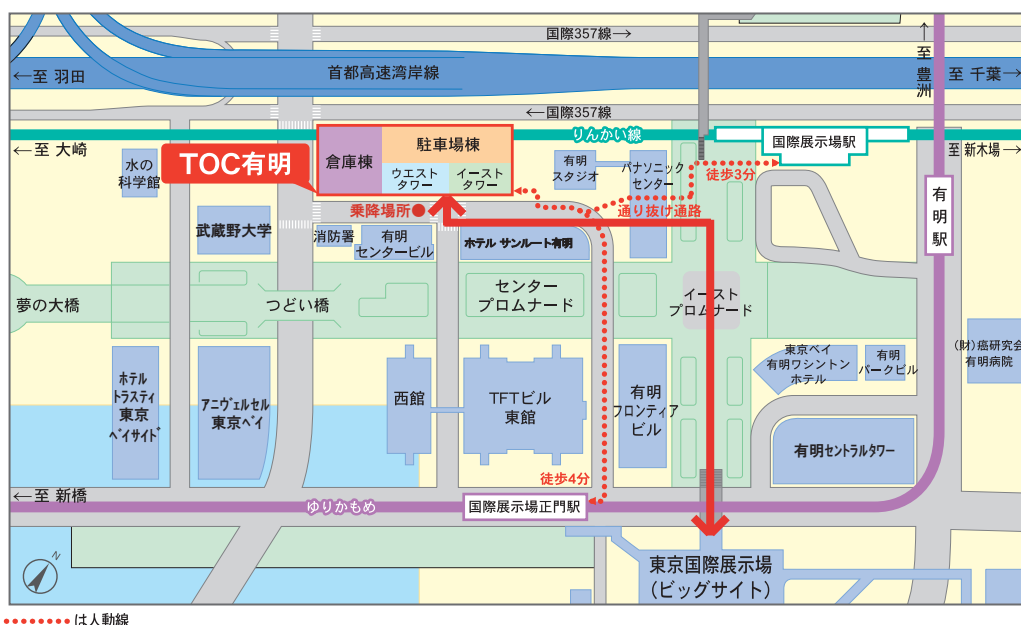

ギフト・ショーに行くならTOCビルからバスが便利!

TOCビル

TOCビル正面玄関

TOC有明

ギフト・ショー会場まで徒歩5分

TOCビル発	
9:30発	14:00発
10:30発	15:00発
11:30発	16:00発
13:00発	17:00発

2/12(火)
13(水)
2日間限定運行

TOC有明発	
9:30発	14:00発
10:30発	15:00発
11:30発	16:00発
13:00発	17:00発

バスでらくらく約50分

乗車無料

※所要時間は、約50分を予定しておりますが、道路事情等により予定通りの運行が出来ない場合がありますので、予めご了承ください。
 ※各便定員に限りがありますので、ご乗車出来ないことがあります。
 ※ご乗車時にお名刺を頂戴しておりますので、ご用意をお願いいたします。

《 TOC有明 バス乗り場のご案内 》

有明から乗車されたお客様限定で、TOCオロシエ大抽選会の抽選補助券1枚プレゼント!

※抽選補助券3枚で1回抽選できます。