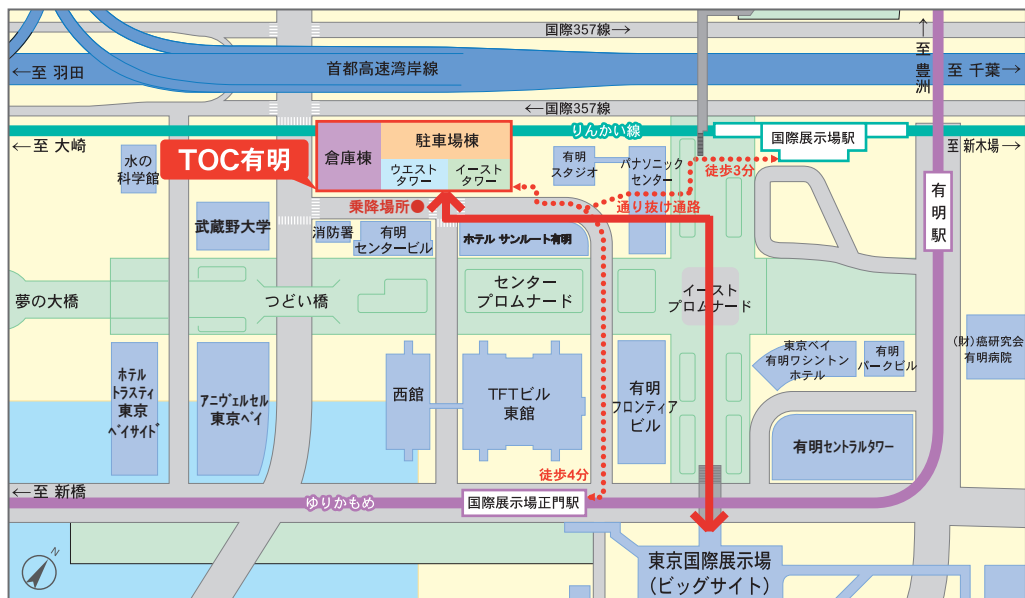

ギフト・ショーに行くならTOCビルからバスが便利！

五反田TOCビル ↔ TOC有明

TOCビル正面玄関

ギフト・ショー会場まで徒歩5分

バスでらくらく約50分

乗車無料

TOCビル発

9:30発	14:00発
10:30発	15:00発
11:30発	16:00発
13:00発	17:00発

TOC有明発

9:30発	14:00発
10:30発	15:00発
11:30発	16:00発
13:00発	17:00発

9/4 (木)・5 (水) の2日間限定運行

※所要時間は、約50分を予定しておりますが、道路事情等により予定通りの運行が出来ない場合がありますので、予めご了承ください。

※各便定員に限りがありますので、ご乗車出来ないことがあります。

※ご乗車時にお名刺を頂戴しておりますので、ご用意をお願いいたします。

《 TOC有明 バス乗り場のご案内 》

..... は人動線

有明から乗車されたお客様限定で、TOCオロシエ大抽選会の抽選補助券1枚プレゼント！

※抽選補助券3枚で1回抽選できます。