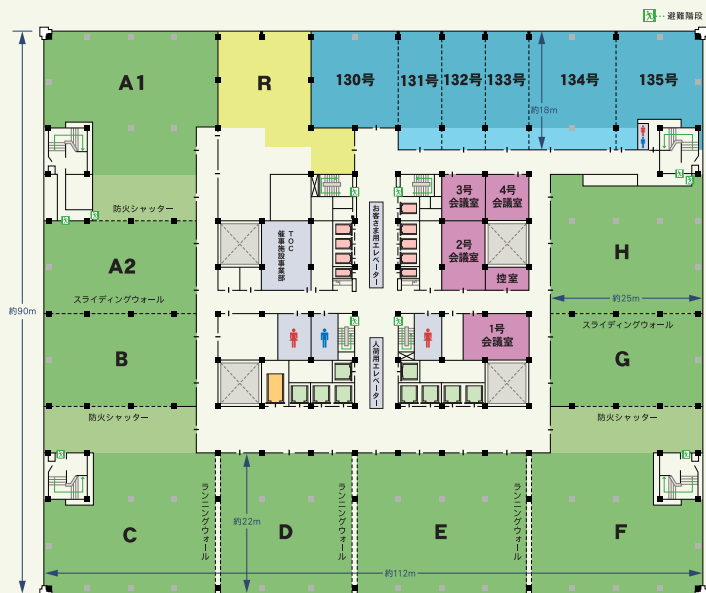

❖ Rホール ご案内 R hall

特別ホールに隣接したRホールは商談スペースや大規模イベント開催時のリフレッシュメントスペースとして様々なシーンでご利用いただける多目的な使用が可能なホールです。

パーティや懇親会などのケータリングサービスもご利用いただけます。(別途事前のお打ち合わせが必要です)

Rホール	
面積	291.73 m ² (88.24 坪)
使用料金	180,000 円 (税別) 【基準時間9:00~17:00】 <small>※基準時間外料金 3時間につき基準時間使用料金の20%増し(3時間未満でも3時間となります)</small>

〈 平面図 〉

〈 レイアウト 〉